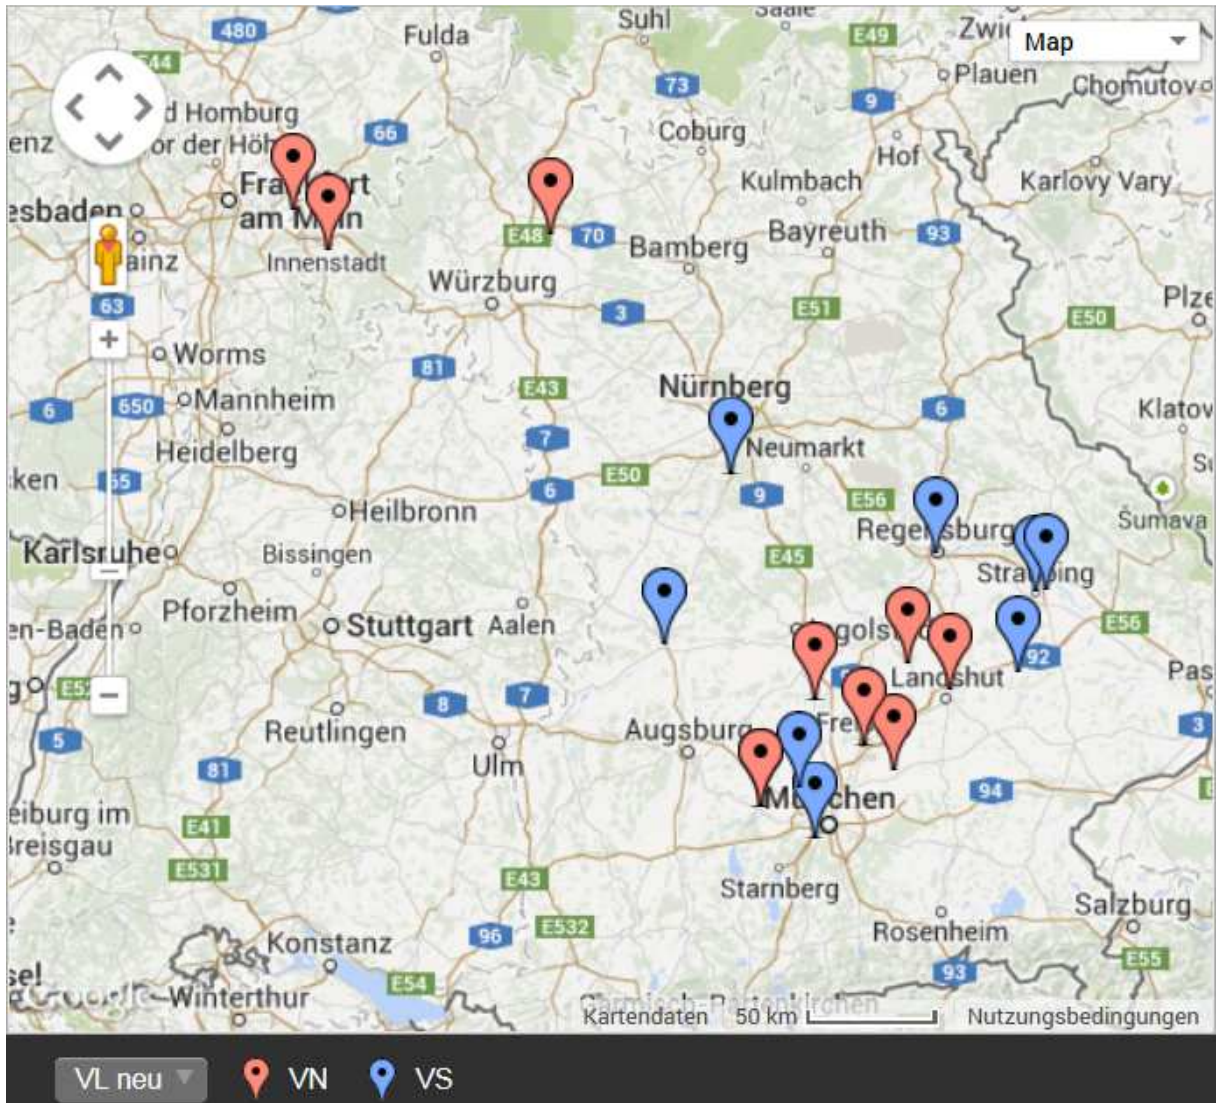

Mögliche Verbandsliga Saison 14/15

9		9	
Verbandsliga Nord		Verbandsliga Süd	
Platz	Mannschaft	Platz	Mannschaft
2	PBC Erding	4	Pool Factory
3	BSV Ergolding	5	PBC Regensburg
4	1. PBC Freising	5	SC Dingolfing
6	BV Kahl	6	BSV PB München 2
3	BSV Playhouse FFB 2	1	BSV Playhouse FFB 3
1	TV Schweinheim	1	Fort. Straubing 3
1	BSV Pfaffenhofen	OL 9	PBSC Donauwörth
OL 7	1. BSV Schwebheim	2	Spitzw. Straubing
OL 8	BC 73 Pfeffenhausen	2	BSV Dachau 3

FFB wurde in den Ligen getrennt !!!

Mögliche Landesliga Saison 14/15

9		9		9		9	
Landesliga Süd-Ost		Landesliga Mitte		Landesliga Nord		Landesliga Süd-West	
Platz	Mannschaft	Platz	Mannschaft	Platz	Mannschaft	Platz	Mannschaft
2	1. PBC Simbach	3	BF Mühlhausen	2	PBC Kitzingen	3	1. PBC Memmingen 2
3	Olimpia München	4	1. PBC Alibi Straubing	3	PBV Pressath	4	BSV PB München 3
4	PBC Atlantis	5	SV Essenbach	4	1. AC Bayreuth	5	1. PBC Sonthofen 2
5	BSV München 2	6	BC 73 Pfaffenhausen 2	5	1. BSV Schwebheim 2	6	BSC Augsburg
6	Black Eight Munich	BL 1	1. PBC Passau 2	6	BV Schöllkrippen	BL 1	PBC Lauingen
BL 1	BSV Pfaffenhofen 2	BL 1	SC Teublitz	BL 1	PBV Schweinfurt	BL 1	BSV Playhouse FFB 4
BL 1	BC Freilassing	VL 9	BC Royal-Flair	VL 7	BSV Miltenberg	BL 1	1. BV Weißenburg 2
VL 8	BC Miesbach	VL 9	SP Regensburg 2	VL 8	SPC Hof	VL 7	PBC Mindelheim
BL 2	1. PBC Freising 3	BL 2	PB Deggendorf 2	BL 2	PBV Schwandorf	BL 2	BC Neu-Ulm