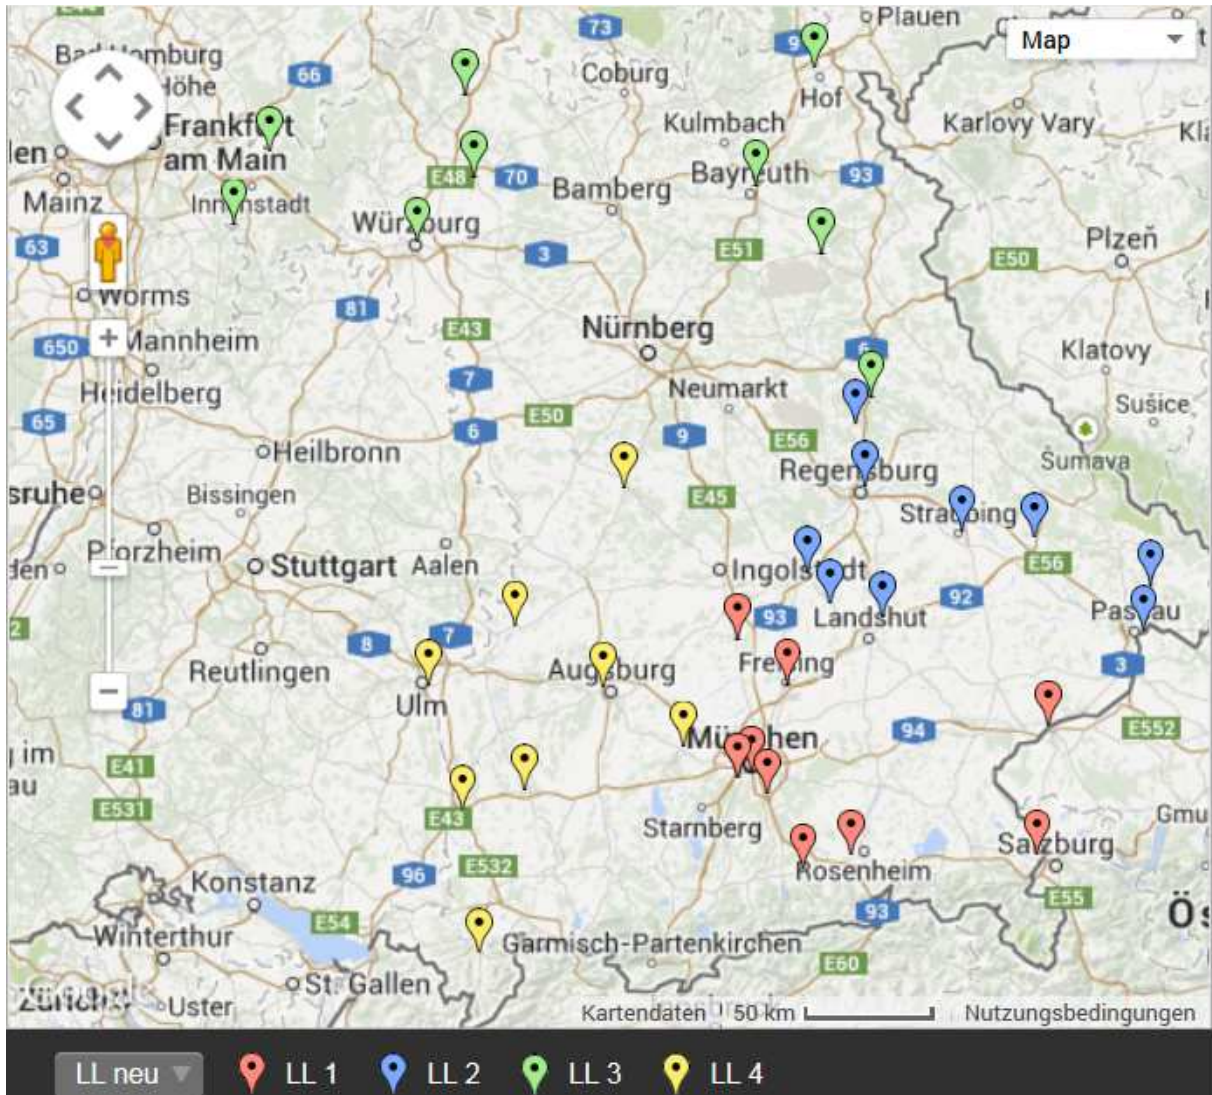

Mögliche Verbandsliga Saison 14/15

9		9	
Verbandsliga Nord		Verbandsliga Süd	
Platz	Mannschaft	Platz	Mannschaft
2	PBC Erding	4	Pool Factory
3	BSV Ergolding	5	PBC Regensburg
4	1. PBC Freising	5	SC Dingolfing
6	BV Kahl	6	BSV PB München 2
3	BSV Playhouse FFB 2	1	BSV Playhouse FFB 3
1	TV Schweinheim	1	Fort. Straubing 3
1	BSV Pfaffenhofen	OL 9	PBSC Donauwörth
OL 7	1. BSV Schwebheim	2	Spitzw. Straubing
OL 8	BC 73 Pfeffenhausen	2	BSV Dachau 3

FFB wurde in den Ligen getrennt !!!

Mögliche Landesliga Saison 14/15

9		9		9		9	
Landesliga Süd-Ost		Landesliga Mitte		Landesliga Nord		Landesliga Süd-West	
Platz	Mannschaft	Platz	Mannschaft	Platz	Mannschaft	Platz	Mannschaft
2	1. PBC Simbach	3	BF Mühlhausen	2	PBC Kitzingen	3	1. PBC Memmingen 2
3	Olimpia München	4	1. PBC Alibi Straubing	3	PBV Pressath	4	BSV PB München 3
4	PBC Atlantis	5	SV Essenbach	4	1. AC Bayreuth	5	1. PBC Sonthofen 2
5	BSV München 2	6	BC 73 Pfaffenhausen 2	5	1. BSV Schwebheim 2	6	BSC Augsburg
6	Black Eight Munich	BL 1	1. PBC Passau 2	6	BV Schöllkrippen	BL 1	PBC Lauingen
BL 1	BSV Pfaffenhofen 2	BL 1	SC Teublitz	BL 1	PBV Schweinfurt	BL 1	BSV Playhouse FFB 4
BL 1	BC Freilassing	VL 9	BC Royal-Flair	VL 7	BSV Miltenberg	BL 1	1. BV Weißenburg 2
VL 8	BC Miesbach	VL 9	SP Regensburg 2	VL 8	SPC Hof	VL 7	PBC Mindelheim
BL 2	1. PBC Freising 3	BL 2	PB Deggendorf 2	BL 2	PBV Schwandorf	BL 2	BC Neu-Ulm