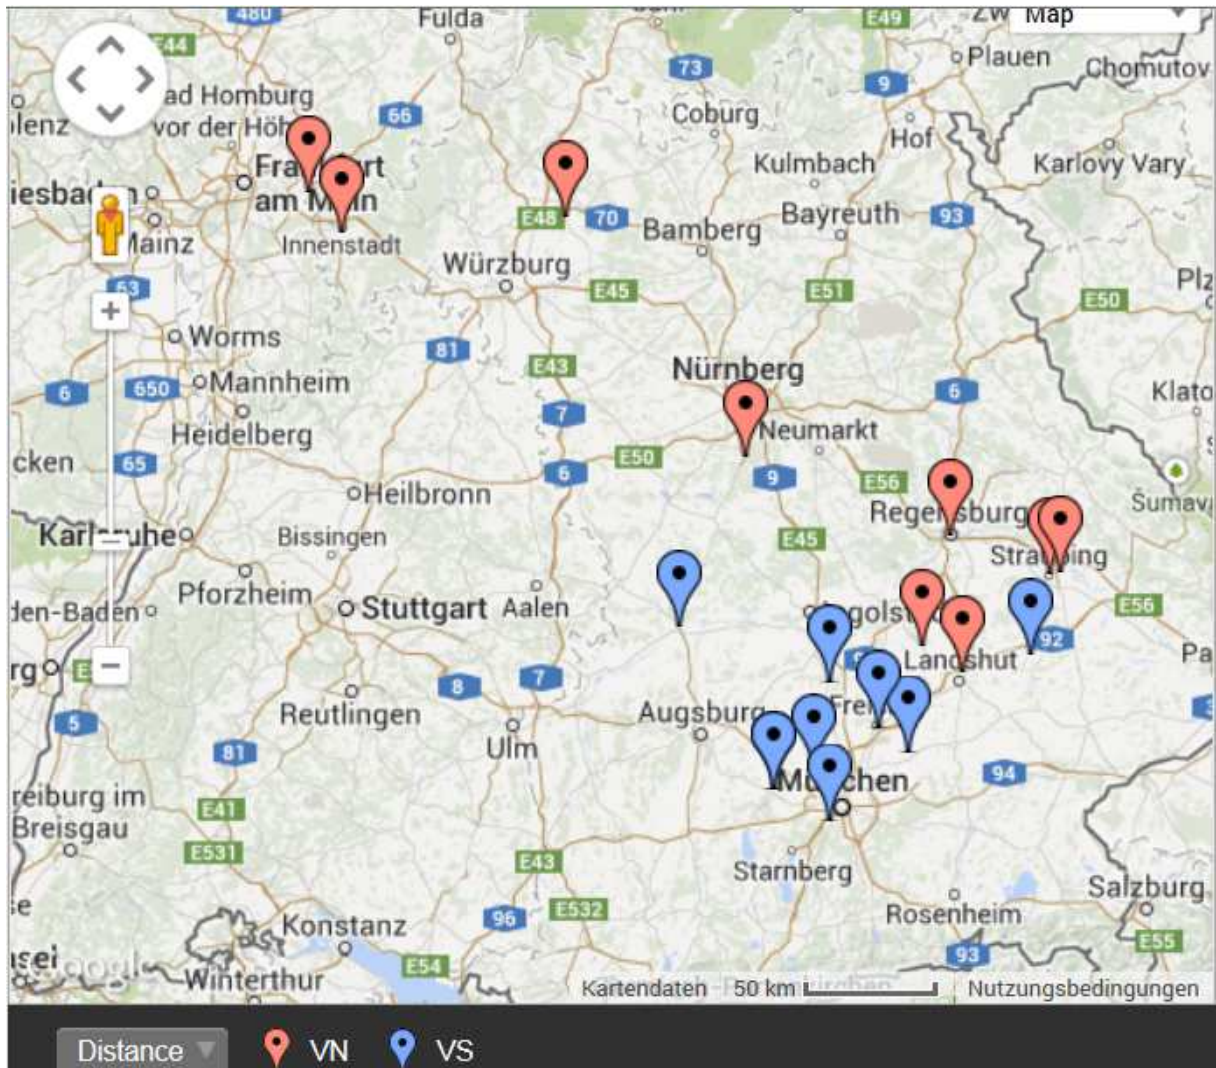

Verbandsliga nach Abschluss Saison 13/14

9		9	
Verbandsliga Nord		Verbandsliga Süd	
Platz	Mannschaft	Platz	Mannschaft
1	ABC Bamberg	1	BSV Dachau 2
2	PBC WT Nürnberg	2	PBC Erding
3	BSV Ergolding	3	BSV Playhouse FFB 2
4	Pool Factory	4	1. PBC Freising
5	PBC Regensburg	5	SC Dingolfing
6	BV Kahl	6	BSV PB München 2
1	TV Schweinheim	1	BSV Pfaffenhofen
1	Fort. Straubing 3	1	BSV Playhouse FFB 3
OL 7	1. BSV Schwebheim	OL 9	PBSC Donauwörth
OL 8	BC 73 Pfeffenhausen		
2	Spitzw. Straubing	2	BSV Dachau 3