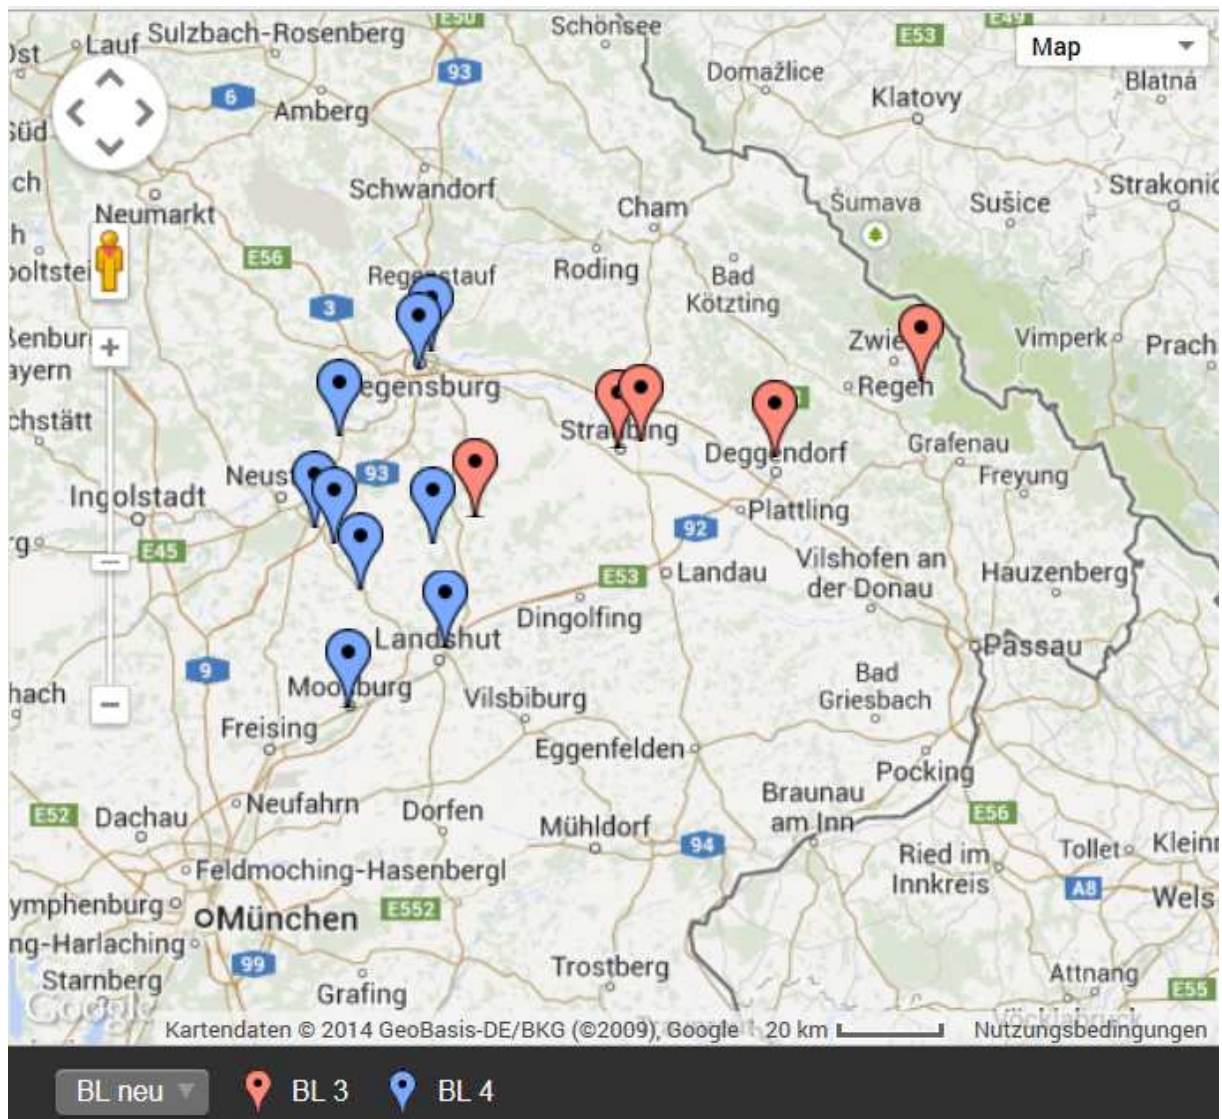

Bezirksliga nach Abschluss Saison 13/14

9		9	
Platz	Mannschaft	Platz	Mannschaft
	München-Ost		Oberbayern-Nord
1	BC Freilassing	1	BSV Pfaffenhofen 2
		2	1. PBC Freising 3
2	BW Burgkirchen		
3	1.BV Rosenheim 2	3	PBC Hoaße Greim
4	BSV München 3	4	1. BSC Ingolstadt
5	1.BV Rosenheim 3	5	PBC Iilmünster
6	PBC Lerchenau	6	BSV Forum
1	Rottach Breakers	1	BSV Pfaffenhofen 3
1	Olimpia München 3	1	PBC College Mkt.Sch.
7	1. PBC Mühldorf	8	PBC Erding 2
		9	1. PBC Freising 2
2	BC Miesbach 2	2	BSV Pfaffenhofen 4

8		9	
Niederbayern-Ost		Niederbayern-West	
Platz	Mannschaft	Platz	Mannschaft
Aufs	1. PBC Passau 2	1	SC Teublitz
Aufs	PB Deggendorf 2		
		2	BSV Ergolding 2
3	Fort. Straubing 4	3	SP Regensburg 3
4	Fort. Straubing 5	4	BSV Ettenkofen
5	Spitzw.Straubing 3	5	1. PBC Moosburg
6	Auerer BC	6	BC 73 Pfeffenhausen 3
1	1. PBC Pfaffenberg	1	BF Mühlhausen 3
1	Spitzw.Straubing 4	1	PBC Regensburg 2
8	Spitzw.Straubing 2	9	BC Wildenberg
2	PB Deggendorf 3	2	BC Kelheim

10		9	
5	Nord-Ost	6	Nord-West
Platz	Mannschaft	Platz	Mannschaft
1	1. BV Weißenburg 2	1	PBV Schweinfurt
2	PBV Schwandorf	2	BC 98 Aschaffbg.
3	1. PBV Amberg	3	PBC Klingenberg
4	AS Städtedreieck 2	4	ABC Bamberg 2
5	1. BV Weißenburg 3	5	PBC WT Nürnberg 2
6	BC 93 Neumarkt	6	BC 90 Karlstein
1	BV Q-Club	1	BV Kahl 2
1	SBC Bad Staffelstein	2	PBC Kitzingen 2
7	Pool Factory 2	7	1. BC Kronach
8	1. AC Bayreuth 2	7	PBC Klingenberg 2
9	1. BC Stiftland		
2	SPC Hof 2		
2	Herzogenaurach		

	8		10
7	München-West	8	Schwaben
Platz	Mannschaft	Platz	Mannschaft
1	BSV Playhouse FFB 4	1	PBC Lauingen
		2	BC Neu-Ulm
2	BSV PB München 4		
3	BV Pool Dragons	3	BC Haunstetten 3
4	1. BC Landsberg	4	PBC Mindelheim 4
5	PBC München-West	5	BSC Kissing
6	BC H18 München	6	PBC Mindelheim 3
1	Wolfratshausen	1	PBC Augsburg
1	1. BC Landsberg 3	1	1. PBC Königsbrunn 2
		7	BSC Füssen
		8	PBC Ulm/Neu-Ulm
		9	BC Haunstetten 2
2	BSC Martinsried 2	2	PBC Lauingen 2