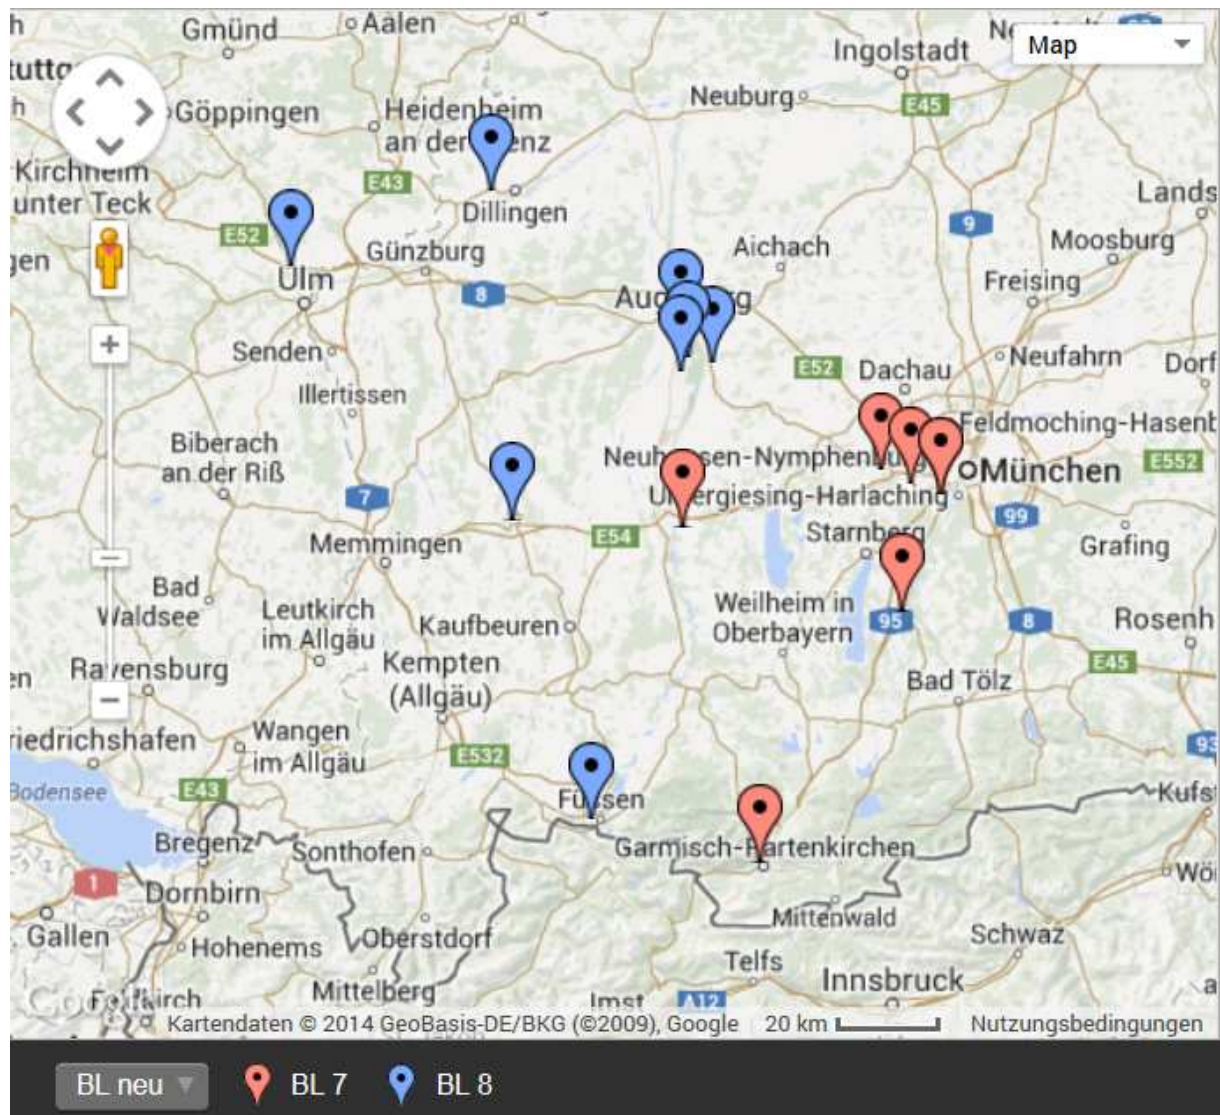

Bezirksliga nach Abschluss Saison 13/14

9		9	
Platz	Mannschaft	Platz	Mannschaft
	München-Ost		Oberbayern-Nord
1	BC Freilassing	1	BSV Pfaffenhofen 2
		2	1. PBC Freising 3
2	BW Burgkirchen		
3	1.BV Rosenheim 2	3	PBC Hoaße Greim
4	BSV München 3	4	1. BSC Ingolstadt
5	1.BV Rosenheim 3	5	PBC Iilmünster
6	PBC Lerchenau	6	BSV Forum
1	Rottach Breakers	1	BSV Pfaffenhofen 3
1	Olimpia München 3	1	PBC College Mkt.Sch.
7	1. PBC Mühldorf	8	PBC Erding 2
		9	1. PBC Freising 2
2	BC Miesbach 2	2	BSV Pfaffenhofen 4

8		9	
Niederbayern-Ost		Niederbayern-West	
Platz	Mannschaft	Platz	Mannschaft
Aufs	1. PBC Passau 2	1	SC Teublitz
Aufs	PB Deggendorf 2		
		2	BSV Ergolding 2
3	Fort. Straubing 4	3	SP Regensburg 3
4	Fort. Straubing 5	4	BSV Ettenkofen
5	Spitzw.Straubing 3	5	1. PBC Moosburg
6	Auerer BC	6	BC 73 Pfeffenhausen 3
1	1. PBC Pfaffenberg	1	BF Mühlhausen 3
1	Spitzw.Straubing 4	1	PBC Regensburg 2
8	Spitzw.Straubing 2	9	BC Wildenberg
2	PB Deggendorf 3	2	BC Kelheim

10		9	
5	Nord-Ost	6	Nord-West
Platz	Mannschaft	Platz	Mannschaft
1	1. BV Weißenburg 2	1	PBV Schweinfurt
2	PBV Schwandorf	2	BC 98 Aschaffbg.
3	1. PBV Amberg	3	PBC Klingenberg
4	AS Städtedreieck 2	4	ABC Bamberg 2
5	1. BV Weißenburg 3	5	PBC WT Nürnberg 2
6	BC 93 Neumarkt	6	BC 90 Karlstein
1	BV Q-Club	1	BV Kahl 2
1	SBC Bad Staffelstein	2	PBC Kitzingen 2
7	Pool Factory 2	7	1. BC Kronach
8	1. AC Bayreuth 2	7	PBC Klingenberg 2
9	1. BC Stiftland		
2	SPC Hof 2		
2	Herzogenaurach		

	8		10
7	München-West	8	Schwaben
Platz	Mannschaft	Platz	Mannschaft
1	BSV Playhouse FFB 4	1	PBC Lauingen
		2	BC Neu-Ulm
2	BSV PB München 4		
3	BV Pool Dragons	3	BC Haunstetten 3
4	1. BC Landsberg	4	PBC Mindelheim 4
5	PBC München-West	5	BSC Kissing
6	BC H18 München	6	PBC Mindelheim 3
1	Wolfratshausen	1	PBC Augsburg
1	1. BC Landsberg 3	1	1. PBC Königsbrunn 2
		7	BSC Füssen
		8	PBC Ulm/Neu-Ulm
		9	BC Haunstetten 2
2	BSC Martinsried 2	2	PBC Lauingen 2