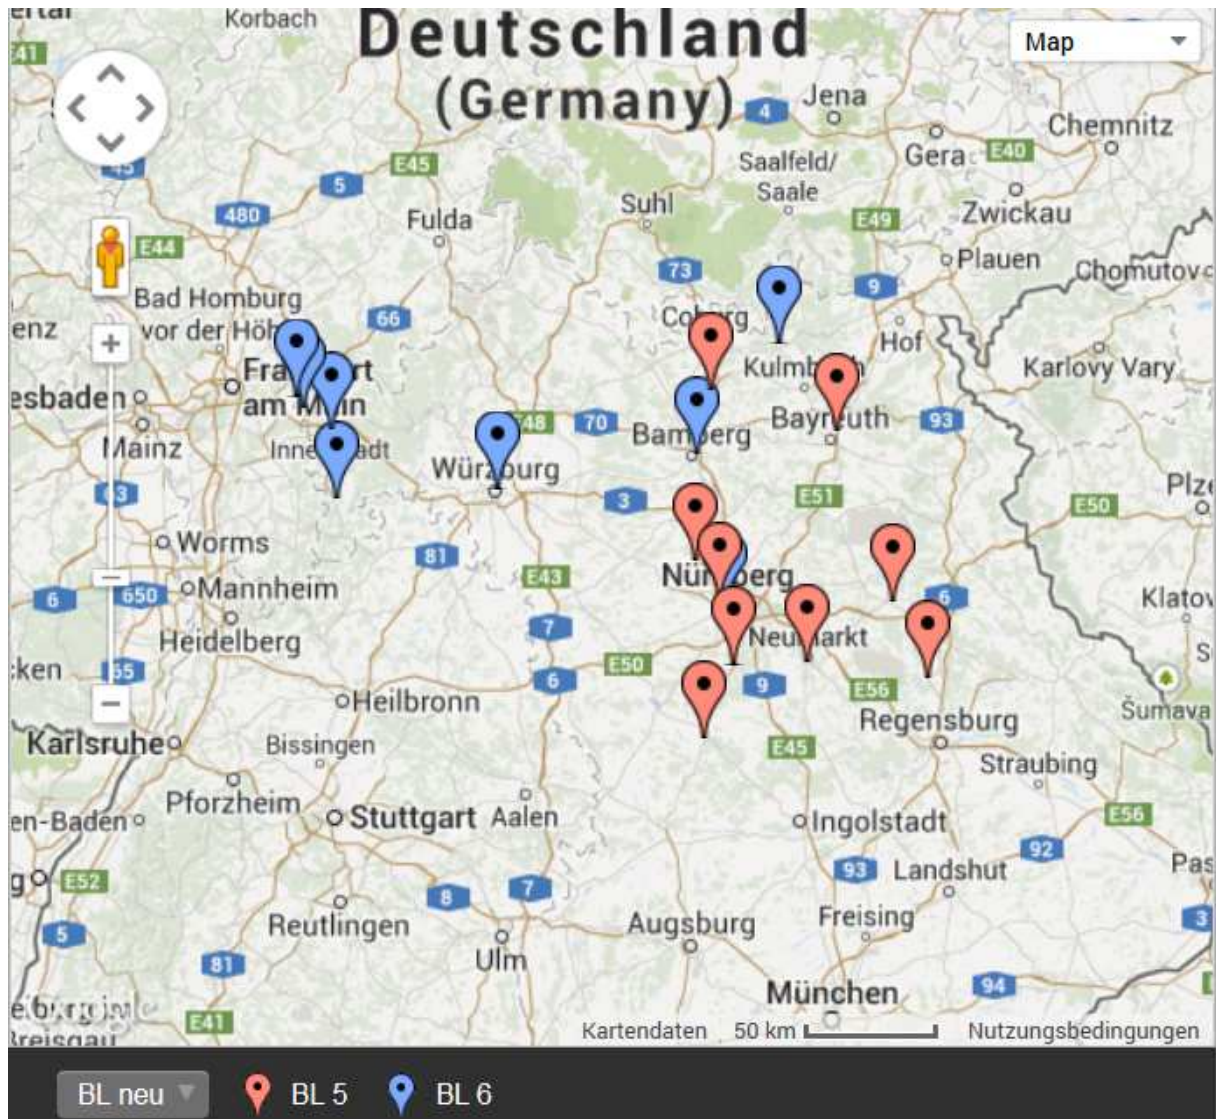

Bezirksliga nach Abschluss Saison 13/14

9		9	
Platz	Mannschaft	Platz	Mannschaft
	München-Ost		Oberbayern-Nord
1	BC Freilassing	1	BSV Pfaffenhofen 2
		2	1. PBC Freising 3
2	BW Burgkirchen		
3	1.BV Rosenheim 2	3	PBC Hoaße Greim
4	BSV München 3	4	1. BSC Ingolstadt
5	1.BV Rosenheim 3	5	PBC Iilmünster
6	PBC Lerchenau	6	BSV Forum
1	Rottach Breakers	1	BSV Pfaffenhofen 3
1	Olimpia München 3	1	PBC College Mkt.Sch.
7	1. PBC Mühldorf	8	PBC Erding 2
		9	1. PBC Freising 2
2	BC Miesbach 2	2	BSV Pfaffenhofen 4

8		9	
Niederbayern-Ost		Niederbayern-West	
Platz	Mannschaft	Platz	Mannschaft
Aufs	1. PBC Passau 2	1	SC Teublitz
Aufs	PB Deggendorf 2		
		2	BSV Ergolding 2
3	Fort. Straubing 4	3	SP Regensburg 3
4	Fort. Straubing 5	4	BSV Ettenkofen
5	Spitzw.Straubing 3	5	1. PBC Moosburg
6	Auerer BC	6	BC 73 Pfeffenhausen 3
1	1. PBC Pfaffenberg	1	BF Mühlhausen 3
1	Spitzw.Straubing 4	1	PBC Regensburg 2
8	Spitzw.Straubing 2	9	BC Wildenberg
2	PB Deggendorf 3	2	BC Kelheim

10		9	
5	Nord-Ost	6	Nord-West
Platz	Mannschaft	Platz	Mannschaft
1	1. BV Weißenburg 2	1	PBV Schweinfurt
2	PBV Schwandorf	2	BC 98 Aschaffbg.
3	1. PBV Amberg	3	PBC Klingenberg
4	AS Städtedreieck 2	4	ABC Bamberg 2
5	1. BV Weißenburg 3	5	PBC WT Nürnberg 2
6	BC 93 Neumarkt	6	BC 90 Karlstein
1	BV Q-Club	1	BV Kahl 2
1	SBC Bad Staffelstein	2	PBC Kitzingen 2
7	Pool Factory 2	7	1. BC Kronach
8	1. AC Bayreuth 2	7	PBC Klingenberg 2
9	1. BC Stiftland		
2	SPC Hof 2		
2	Herzogenaurach		

	8		10
7	München-West	8	Schwaben
Platz	Mannschaft	Platz	Mannschaft
1	BSV Playhouse FFB 4	1	PBC Lauingen
		2	BC Neu-Ulm
2	BSV PB München 4		
3	BV Pool Dragons	3	BC Haunstetten 3
4	1. BC Landsberg	4	PBC Mindelheim 4
5	PBC München-West	5	BSC Kissing
6	BC H18 München	6	PBC Mindelheim 3
1	Wolfratshausen	1	PBC Augsburg
1	1. BC Landsberg 3	1	1. PBC Königsbrunn 2
		7	BSC Füssen
		8	PBC Ulm/Neu-Ulm
		9	BC Haunstetten 2
2	BSC Martinsried 2	2	PBC Lauingen 2