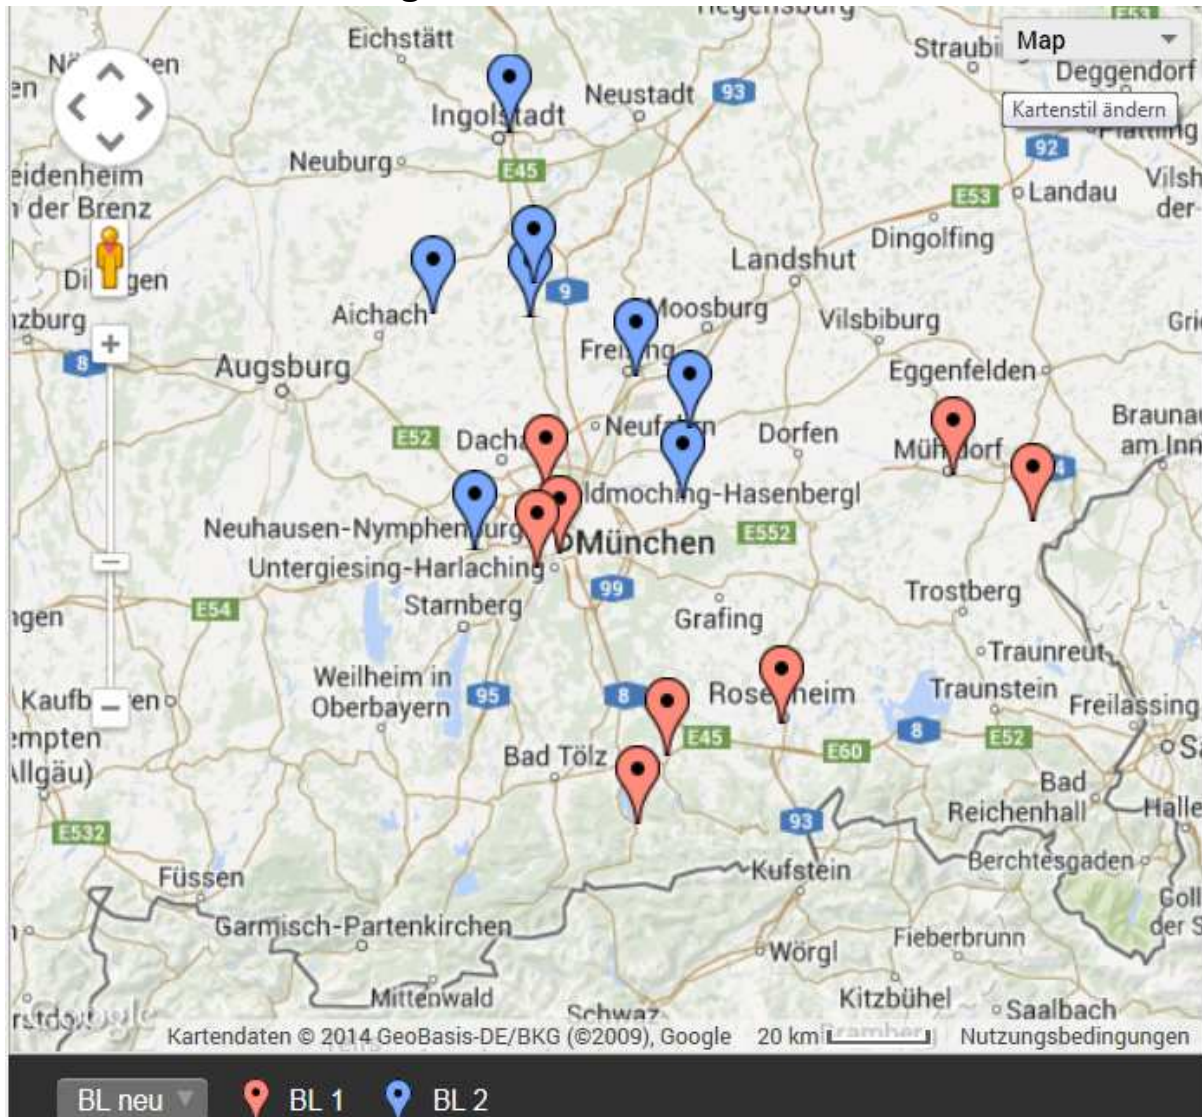

Bezirksliga nach Abschluss Saison 13/14

9		9	
Platz	Mannschaft	Platz	Mannschaft
	München-Ost		Oberbayern-Nord
1	BC Freilassing	1	BSV Pfaffenhofen 2
		2	1. PBC Freising 3
2	BW Burgkirchen		
3	1.BV Rosenheim 2	3	PBC Hoaße Greim
4	BSV München 3	4	1. BSC Ingolstadt
5	1.BV Rosenheim 3	5	PBC Iilmünster
6	PBC Lerchenau	6	BSV Forum
1	Rottach Breakers	1	BSV Pfaffenhofen 3
1	Olimpia München 3	1	PBC College Mkt.Sch.
7	1. PBC Mühldorf	8	PBC Erding 2
		9	1. PBC Freising 2
2	BC Miesbach 2	2	BSV Pfaffenhofen 4

8		9	
Niederbayern-Ost		Niederbayern-West	
Platz	Mannschaft	Platz	Mannschaft
Aufs	1. PBC Passau 2	1	SC Teublitz
Aufs	PB Deggendorf 2		
		2	BSV Ergolding 2
3	Fort. Straubing 4	3	SP Regensburg 3
4	Fort. Straubing 5	4	BSV Ettenkofen
5	Spitzw.Straubing 3	5	1. PBC Moosburg
6	Auerer BC	6	BC 73 Pfeffenhausen 3
1	1. PBC Pfaffenberg	1	BF Mühlhausen 3
1	Spitzw.Straubing 4	1	PBC Regensburg 2
8	Spitzw.Straubing 2	9	BC Wildenberg
2	PB Deggendorf 3	2	BC Kelheim

10		9	
5	Nord-Ost	6	Nord-West
Platz	Mannschaft	Platz	Mannschaft
1	1. BV Weißenburg 2	1	PBV Schweinfurt
2	PBV Schwandorf	2	BC 98 Aschaffbg.
3	1. PBV Amberg	3	PBC Klingenberg
4	AS Städtedreieck 2	4	ABC Bamberg 2
5	1. BV Weißenburg 3	5	PBC WT Nürnberg 2
6	BC 93 Neumarkt	6	BC 90 Karlstein
1	BV Q-Club	1	BV Kahl 2
1	SBC Bad Staffelstein	2	PBC Kitzingen 2
7	Pool Factory 2	7	1. BC Kronach
8	1. AC Bayreuth 2	7	PBC Klingenberg 2
9	1. BC Stiftland		
2	SPC Hof 2		
2	Herzogenaurach		

	8		10
7	München-West	8	Schwaben
Platz	Mannschaft	Platz	Mannschaft
1	BSV Playhouse FFB 4	1	PBC Lauingen
		2	BC Neu-Ulm
2	BSV PB München 4		
3	BV Pool Dragons	3	BC Haunstetten 3
4	1. BC Landsberg	4	PBC Mindelheim 4
5	PBC München-West	5	BSC Kissing
6	BC H18 München	6	PBC Mindelheim 3
1	Wolfratshausen	1	PBC Augsburg
1	1. BC Landsberg 3	1	1. PBC Königsbrunn 2
		7	BSC Füssen
		8	PBC Ulm/Neu-Ulm
		9	BC Haunstetten 2
2	BSC Martinsried 2	2	PBC Lauingen 2